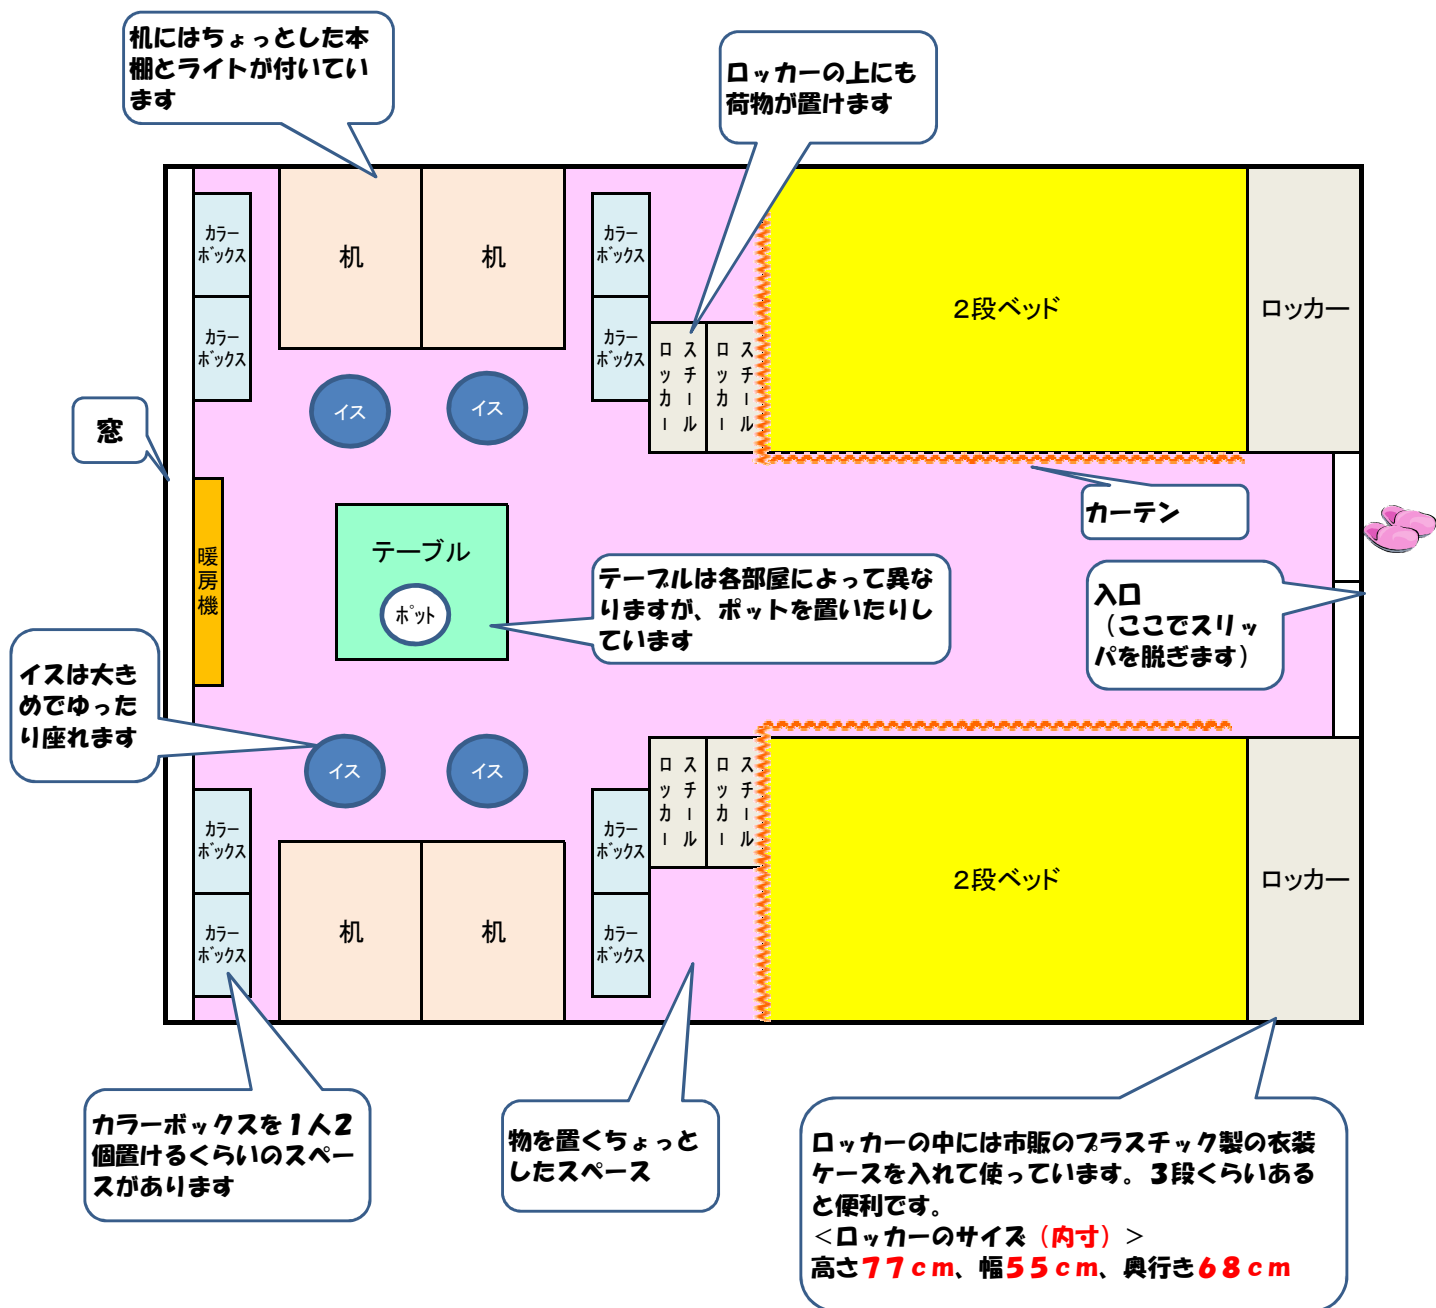

☆山形県公立大学法人学寮の居室内の様子（例）

- ★4人1部屋で使用します。
- ★各部屋にはエアコンと暖房機が付いています。
- ★CDプレーヤーなどは持ってきてOKです。寮生は主にカラーボックスの上に置いて使用しています。
- ★2段ベッドの枕元にも、それぞれライトが付いています。
- ★室内の床はカーペット敷きとなっています。