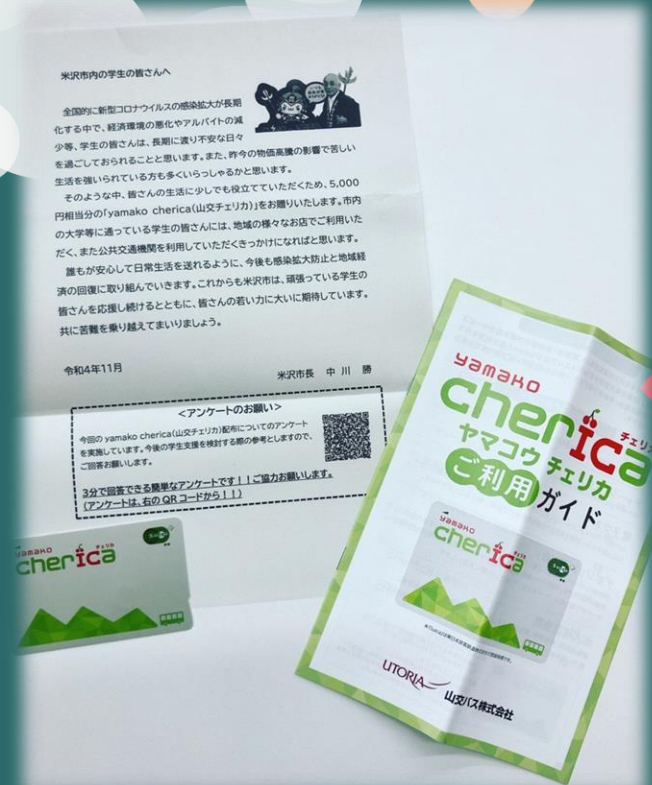

米沢市より全学生に千ェリカ 5,000円分を 配布していただきました！

*学生にお配りいただいた千ェリカは、

Suica が利用できる公共交通機関やお店で使うことができます！

*米沢市からのご支援は昨年度に続き、2年連続となります。

*学生からは「帰省や就職活動の際に使用できてありがたい！」「カードのデザインがかわいいので嬉しい！」と喜びの声が寄せられています！誠にありがとうございます。