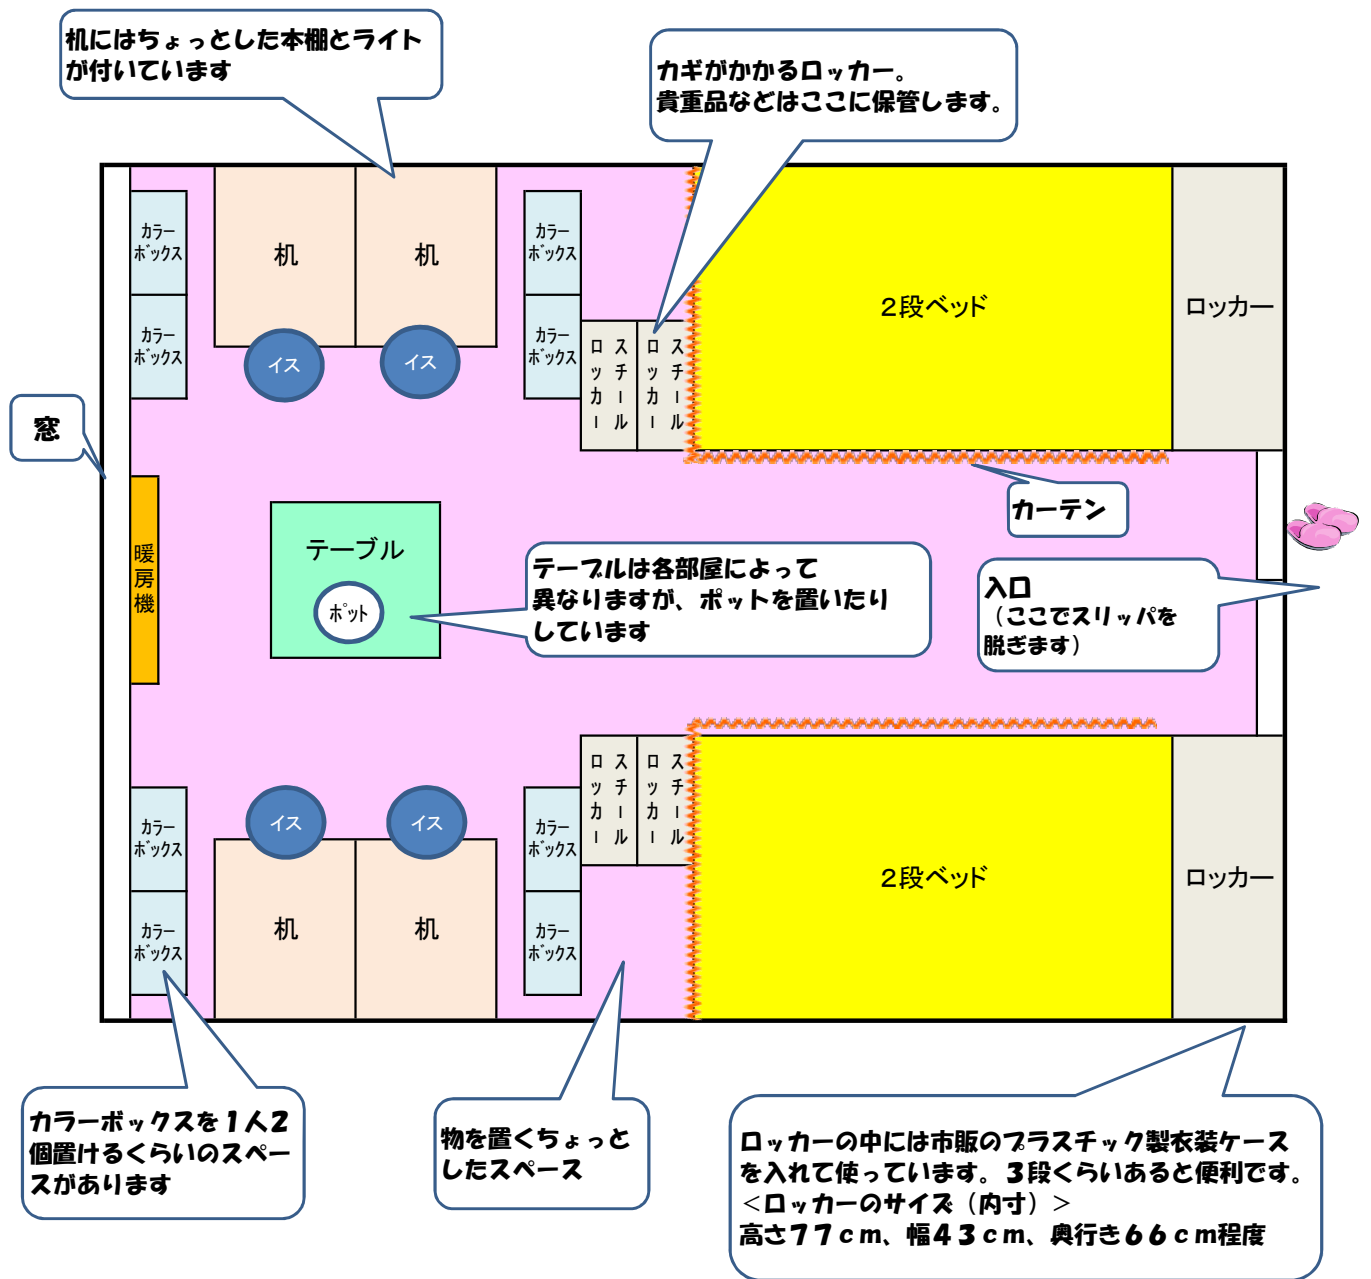

☆山形県公立大学法人学寮の居室内の様子（例）

- ★各部屋にはエアコンと暖房機(FF式)が付いています。
- ★以前は4人部屋だったため机やベッドなどが4人分ありますが、現在は2人部屋なのでゆったりと使用することができます。
- ★2段ベッドの枕元にも、それぞれライトが付いています。
- ★室内の床はカーペット敷きとなっています。